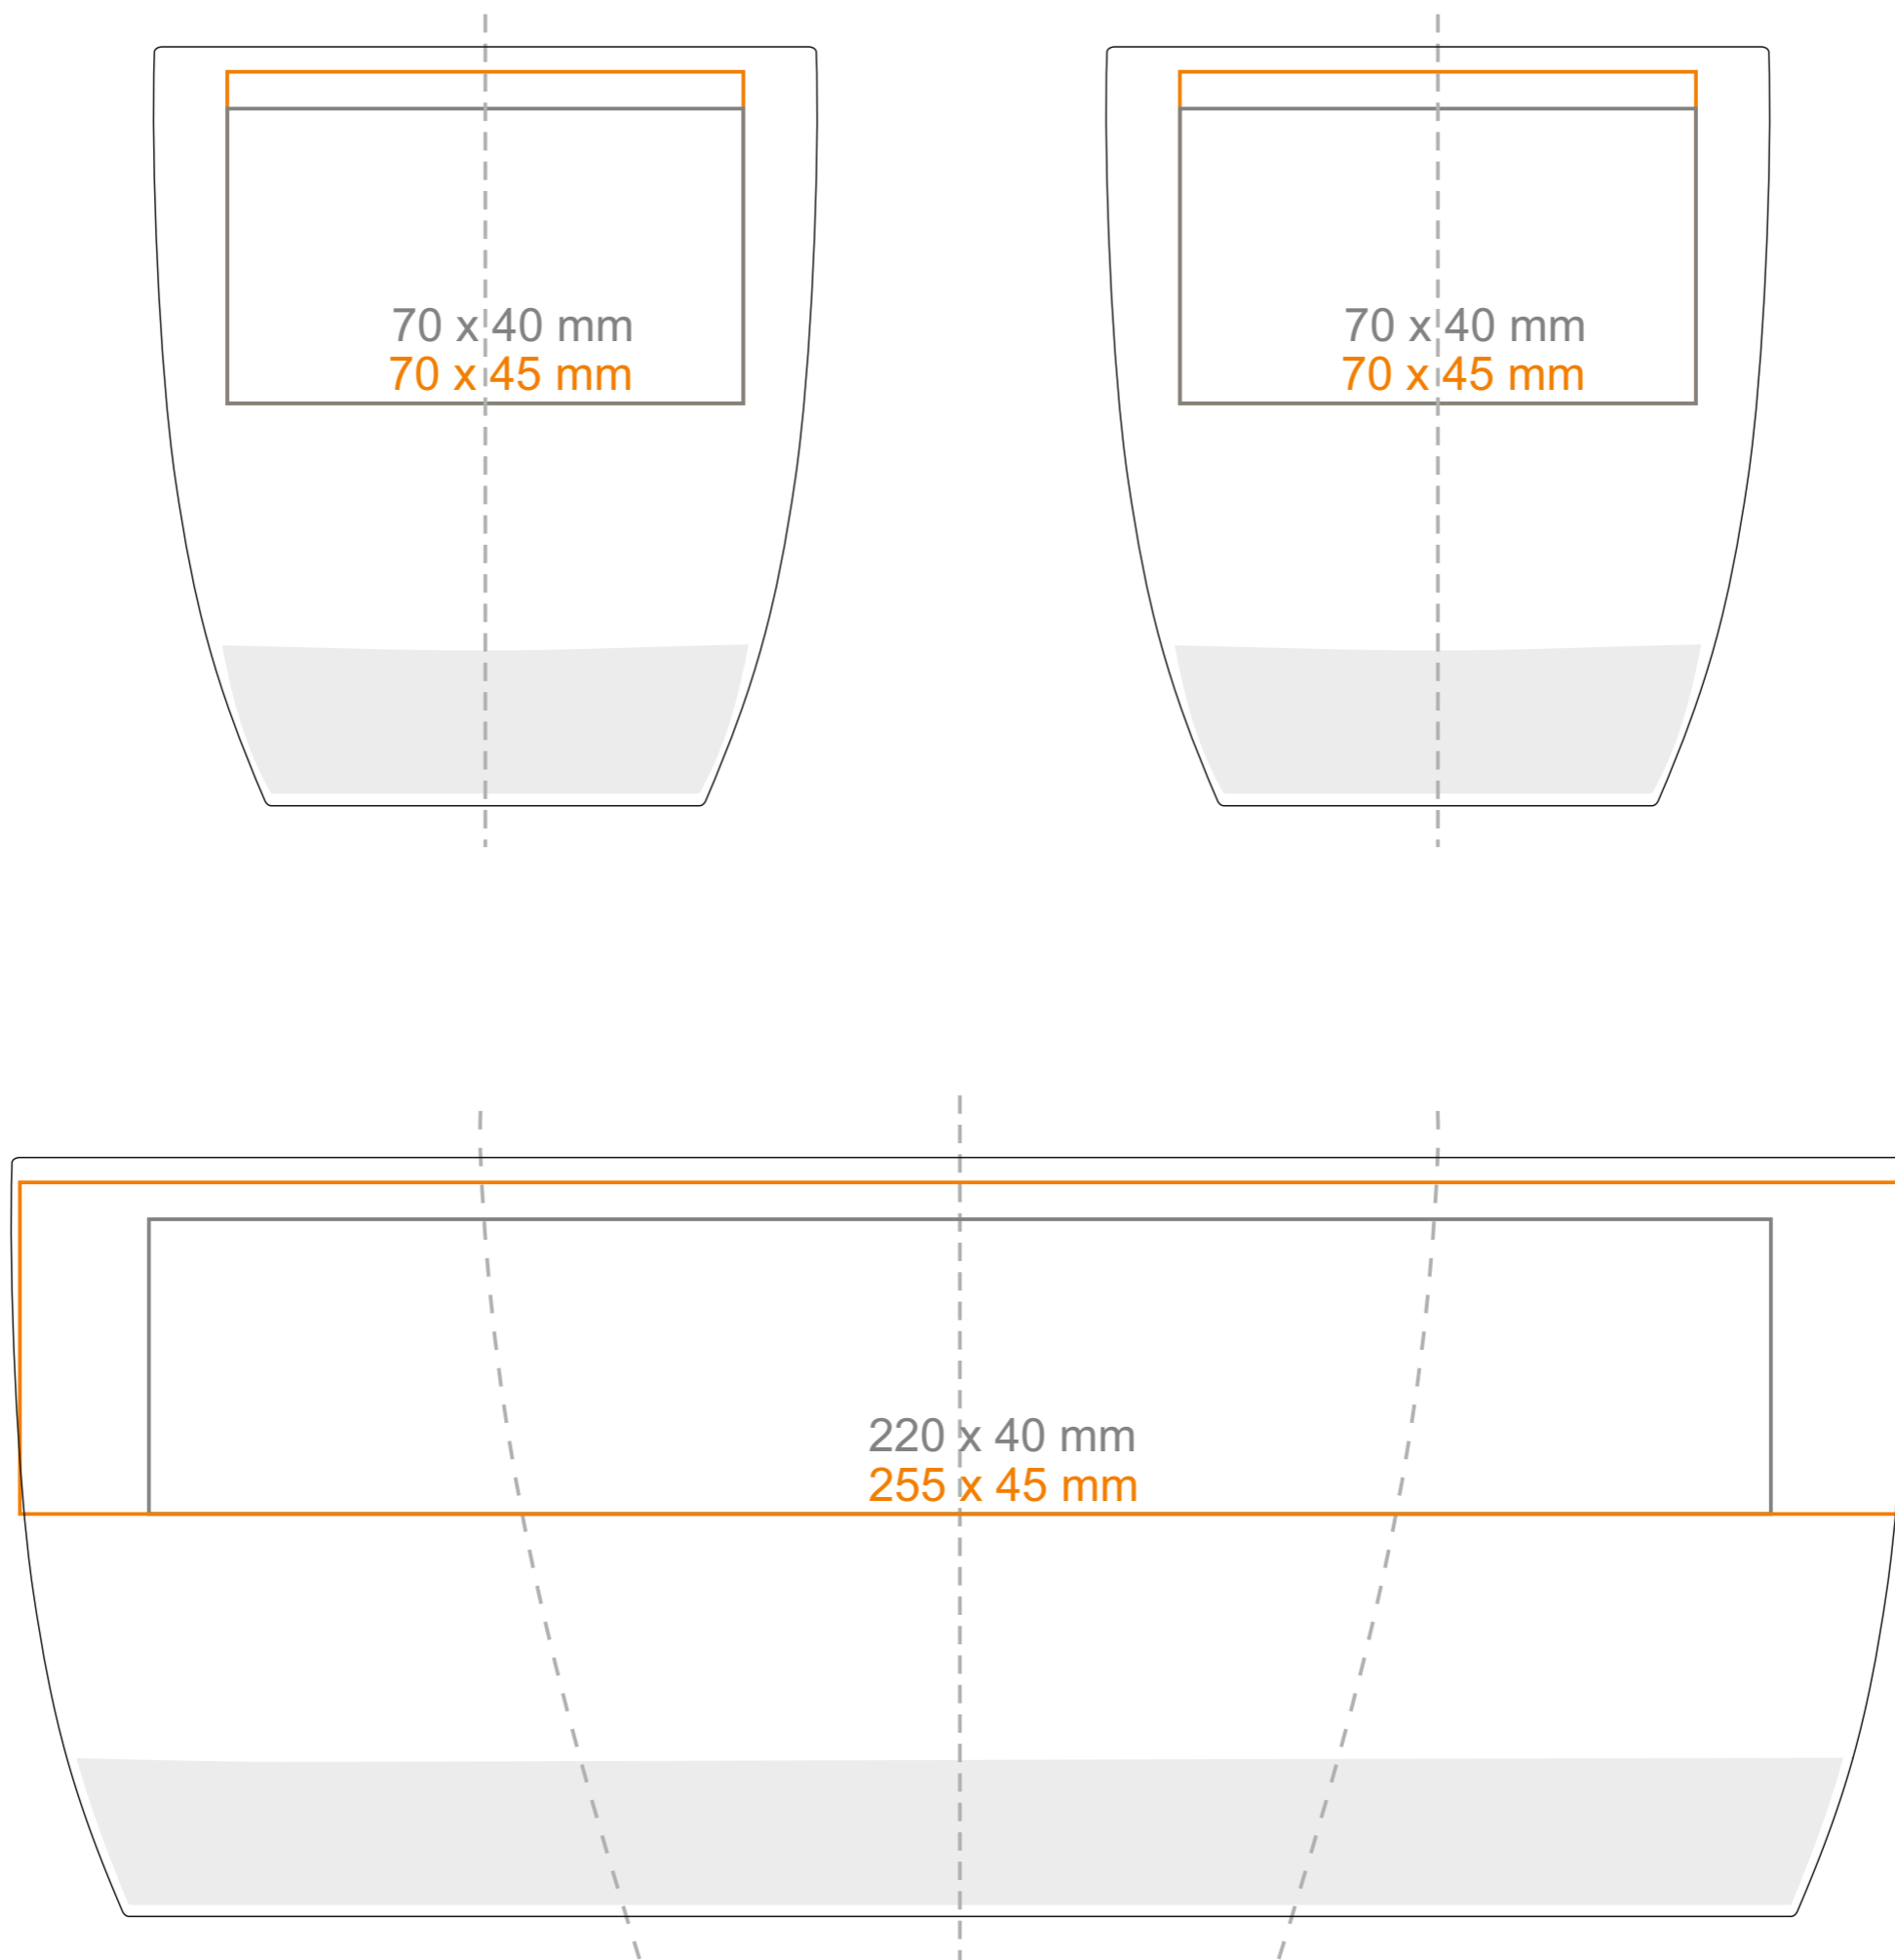

# G\_515 TOP

320 ml / h: 103 mm / Ø 90mm

\*Für Projekte mit Transferdruckverfahren außerhalb unserer Standarddruckfläche bitte unser Beratungsteam kontaktieren.

[Wie sollten die Projekte für den Druck vorbereitet werden](#)

## Bedeutung

- Transferdruck
- Sensitive Touch
- Direktdruck